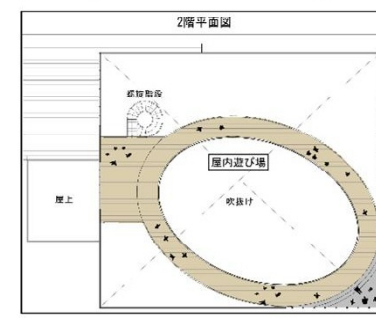

①鳥瞰パース

※今後、基本設計によりデザインや配置に変更が生じる場合があります。

②外観パース（国道17号バイパスから）

※今後、基本設計によりデザインや配置に変更が生じる場合があります。

| 屋内施設床面積 (㎡) | | |
|--------------------------|--------|--|
| 地域振興施設内トイレ (食の棟) | 約150 | |
| 地域振興施設内トイレ (子どもの棟) | 約40 | |
| 農水産物直売所・加工品販売所 | 約1,020 | |
| 飲食施設 (厨房含む) | 約740 | |
| 農産物加工・流通施設 | 約200 | |
| 観光総合案内窓口 | 約30 | |
| 屋内交流スペース | 約60 | |
| 屋内遊び場 | 約1,090 | |
| ベビーコーナー | 約40 | |
| 多目的作業調理室 | 約125 | |
| 事務室 | | |
| 従業員更衣室 | 約225 | |
| 従業員休憩室・給湯室 | | |
| 従業員トイレ | | |
| 受水槽小屋・ゴミ置場 | 約130 | |
| 廊下等 | 約190 | |
| 防災備蓄用倉庫 | 約40 | |
| 小計 (地域振興施設 床面積) | 約4,080 | |
| 外部空間 | | |
| イベント広場・バス停・喫煙所 | 約505 | |
| 屋根付き優先駐車スペース | 約175 | |
| 小計 (外部空間を含めた床面積) | 約4,760 | |
| 提案施設 | | |
| 農器具庫 | 約35 | |
| テナント (飲食店) | 約235 | |
| テナント (飲食店) | 約135 | |
| 小計 | 約405 | |
| 延べ床面積 (地域振興施設+外部空間+提案施設) | 約5,165 | |
| 休憩施設 | | |
| トイレ | 約300 | |
| ベビーコーナー | 約160 | |
| 休憩所・情報提供コーナー | 約120 | |
| 屋根付き優先駐車スペース | 約120 | |
| 小計 | 約580 | |

凡例

| | | | |
|--|---------|--|------------|
| | 来訪者動線 | | 子どもの棟 |
| | 従業員動線 | | 食の棟 |
| | 来訪者・従業員 | | 提案施設 (飲食店) |

③平面図

※今後、基本設計によりデザインや配置に変更が生じる場合があります。

外観・デザイン

産直販売付近にはイトインが可能なスペースを建物内外とデッキテラスに設けます。
産直販売では多くの来訪者が回遊できるよう、スペースを確保します。
西・南側の壁面はガラス張りとし、隣接する広場との連携をはかります。

水遊び場のある南西側に開口部を
設け、屋根付き広場を介して出入り
ができるとともに、外で遊ぶ様子が
内部へも伝わり、施設全体の空気を
共有することができます。

飲食施設から食の広場への出入りが
可能です。購入したジュースなどを
広場でも楽しめます。

遊戯帯には休憩もできる高木や
ベンチを設けます。

提案施設にはそれぞれ異なる
飲食施設が入ります。

隣接地に対して視線を通すことで
互いの施設の連携をもたせます。

2階は回遊通路を設け子どもの冒険心をかき立てます。

回遊通路の南東に展望デッキを設け周囲の田園風景を楽しめます。

総合案内に隣接して事務室・職員休憩室等を設け、スムーズなスタッフ動線を確保します。

④内観パース

※今後、基本設計によりデザインや配置に
変更が生じる場合があります。