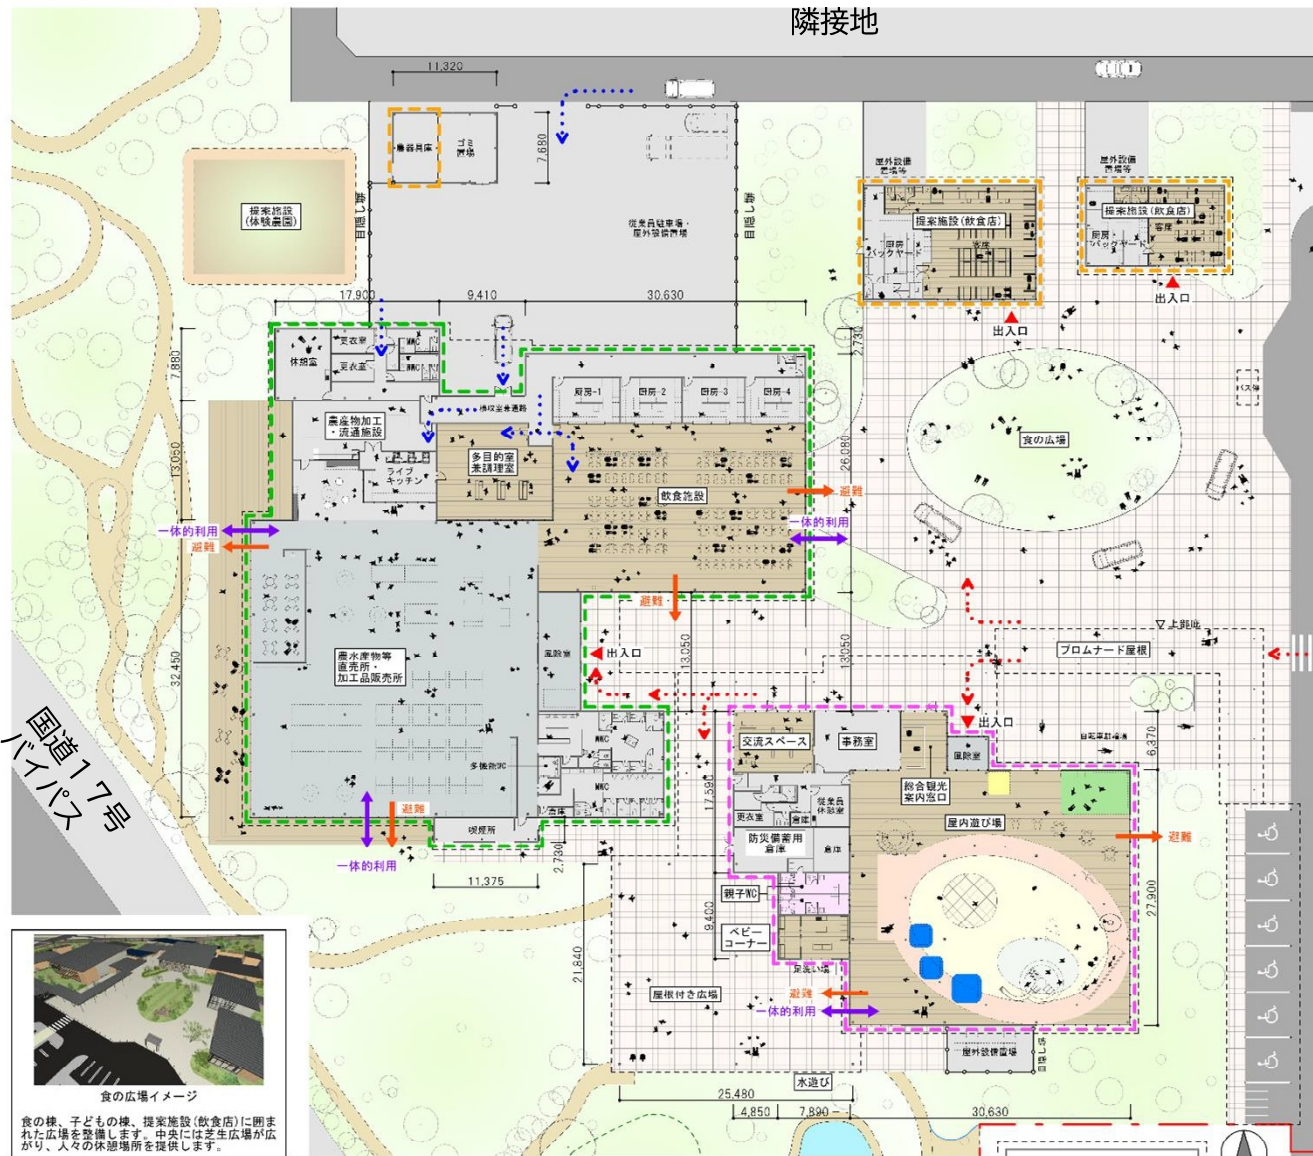

①鳥瞰パース

※今後、基本設計によりデザインや配置に変更が生じる場合があります。

②外観パース（国道17号バイパスから）

※今後、基本設計によりデザインや配置に変更が生じる場合があります。

| 屋内施設床面積 (㎡) | | |
|--------------------------|--------|--|
| 地域振興施設内トイレ (食の棟) | 約150 | |
| 地域振興施設内トイレ (子どもの棟) | 約40 | |
| 農水産物直売所・加工品販売所 | 約1,020 | |
| 飲食施設 (厨房含む) | 約740 | |
| 農産物加工・流通施設 | 約200 | |
| 観光総合案内窓口 | 約30 | |
| 屋内交流スペース | 約60 | |
| 屋内遊び場 | 約1,090 | |
| ベビーコーナー | 約40 | |
| 多目的作業調理室 | 約125 | |
| 事務室 | | |
| 従業員更衣室 | 約225 | |
| 従業員休憩室・給湯室 | | |
| 従業員トイレ | | |
| 受水槽小屋・ゴミ置場 | 約130 | |
| 廊下等 | 約190 | |
| 防災備蓄用倉庫 | 約40 | |
| 小計 (地域振興施設 床面積) | 約4,080 | |
| 外部空間 | | |
| イベント広場・バス停・喫煙所 | 約505 | |
| 屋根付き優先駐車スペース | 約175 | |
| 小計 (外部空間を含めた床面積) | 約4,760 | |
| 提案施設 | | |
| 農器具庫 | 約35 | |
| テナント (飲食店) | 約235 | |
| テナント (飲食店) | 約135 | |
| 小計 | 約405 | |
| 延べ床面積 (地域振興施設+外部空間+提案施設) | 約5,165 | |
| 休憩施設 | | |
| トイレ | 約300 | |
| ベビーコーナー | 約160 | |
| 休憩所・情報提供コーナー | 約120 | |
| 屋根付き優先駐車スペース | 約120 | |
| 小計 | 約580 | |

凡例

| | | | |
|--|---------|--|------------|
| | 来訪者動線 | | 子どもの棟 |
| | 従業員動線 | | 食の棟 |
| | 来訪者・従業員 | | 提案施設 (飲食店) |

③平面図

※今後、基本設計によりデザインや配置に変更が生じる場合があります。

外観・デザイン

産直販売付近にはイトインが可能なスペースを建物内外とデッキテラスに設けます。
産直販売では多くの来訪者が回遊できるよう、スペースを確保します。
西・南側の壁面はガラス張りとし、隣接する広場との連携をはかります。

水遊び場のある南西側に開口部を
設け、屋根付き広場を介して出入り
ができるとともに、外で遊ぶ様子が
内部へも伝わり、施設全体の空気を
共有することができます。

飲食施設から食の広場への出入りが
可能です。購入したジュースなどを
広場でも楽しめます。

遊戯帯には休憩もできる高木や
ベンチを設けます。

提案施設にはそれぞれ異なる
飲食施設が入ります。

隣接地に対して視線を通すことで
互いの施設の連携をもたせます。

2階は回遊通路を設け子どもの冒険心をかき立てます。

回遊通路の南東に展望デッキを設け周囲の田園風景を楽しめます。

総合案内に隣接して事務室・職員休憩室等を設け、スムーズなスタッフ動線を確保します。

④内観パース

※今後、基本設計によりデザインや配置に
変更が生じる場合があります。