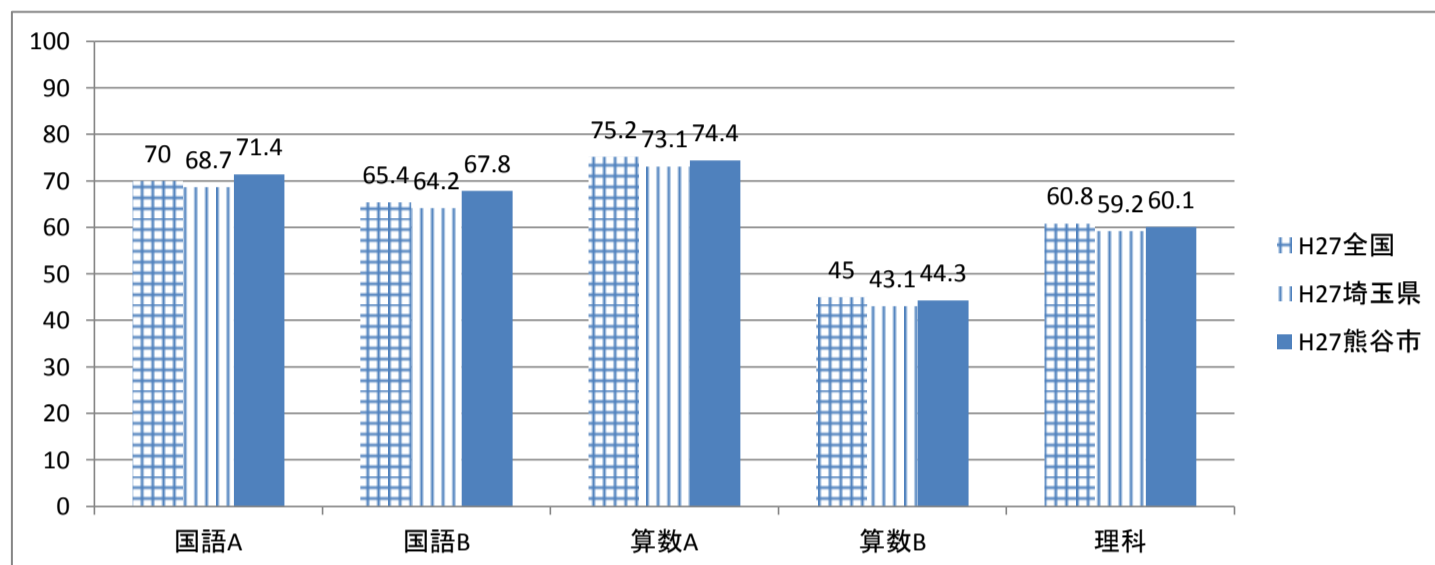

平成27年度 全国学力・学習状況調査結果(小学校)全国・埼玉県・熊谷市

小学校	国語A	国語B	算数A	算数B	理科
H27全国	70.0	65.4	75.2	45.0	60.8
H27埼玉県	68.7	64.2	73.1	43.1	59.2
H27熊谷市	71.4	67.8	74.4	44.3	60.1

* 数値は平均正答率(%)

平成27年度 全国学力・学習状況調査結果 (中学校)全国・埼玉県・熊谷市