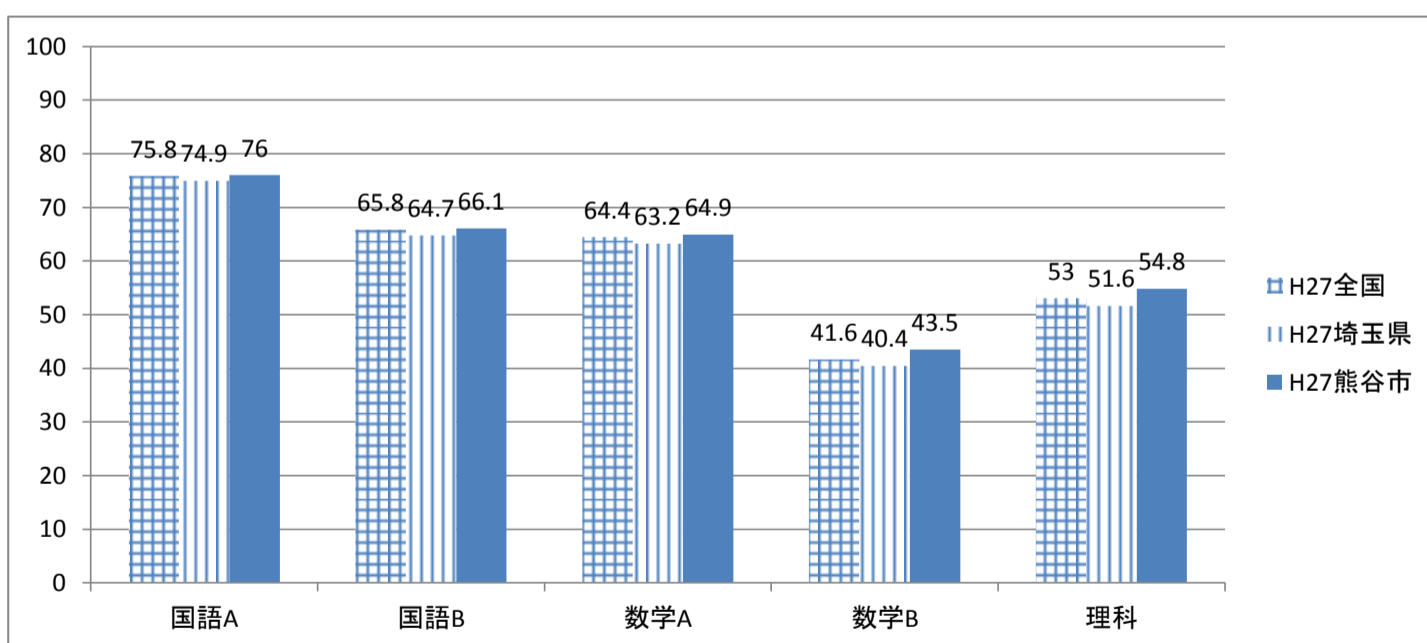

平成27年度 全国学力・学習状況調査結果 (中学校)全国・埼玉県・熊谷市

中学校	国語A	国語B	数学A	数学B	理科
H27全国	75.8	65.8	64.4	41.6	53.0
H27埼玉県	74.9	64.7	63.2	40.4	51.6
H27熊谷市	76.0	66.1	64.9	43.5	54.8