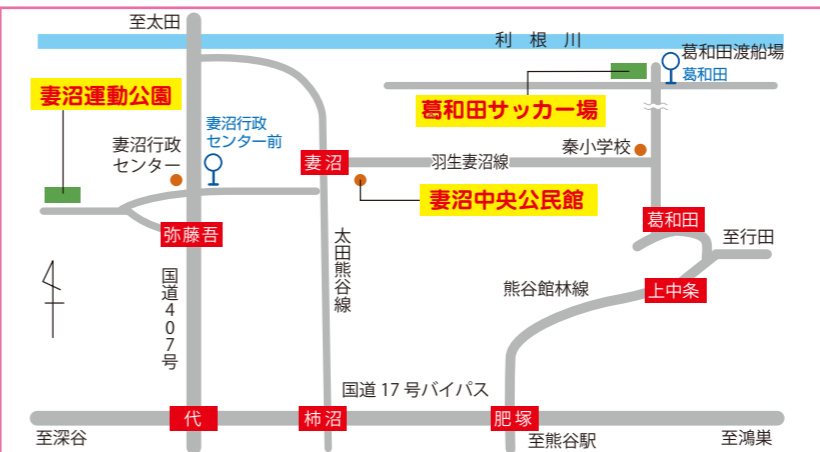

## 未来の“なでしこ”たちにご声援を

全国大会上位チームを含む48チームによる女子高校生のサッカー大会が開催されます。「なでしこジャパン」を目指す、彼女たちの若さあふれるプレーを、ぜひご観戦ください。

◆スポーツ振興課 ☎内線391

|           | とき                                     | ところ            |
|-----------|--|----------------|
| 開会式       | 3月25日(土) 14:00~                        | 妻沼中央公民館大ホール    |
| 予選リーグ     | 26日(日)・27日(月) 10:00~16:30              | 利根川総合運動公園サッカー場 |
| 順位別トーナメント | 28日(火) 9:00~15:00<br>29日(水) 9:00~15:00 | 妻沼運動公園         |
| 閉会式       | 29日(水) 15:00~                          | 利根川総合運動公園サッカー場 |

## 妻沼運動公園・利根川総合運動公園 葛和田サッカー場の案内図