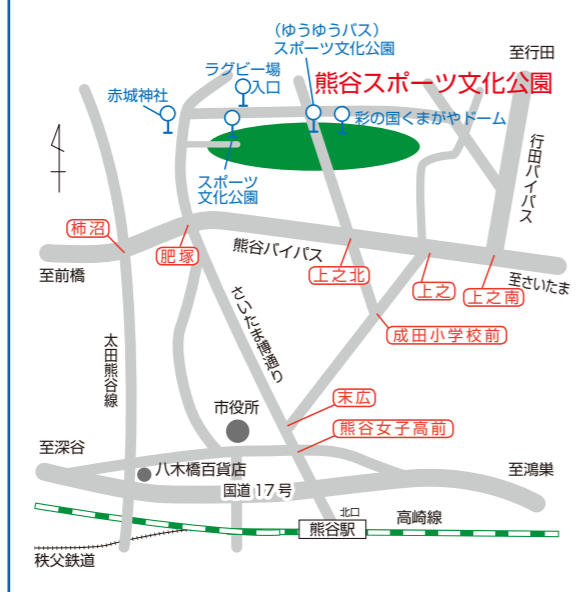

## 全国の強豪が熊谷に集結

さくらの花とともに熊谷に春の到来を告げる「全国高等学校選抜ラグビーフットボール大会」が今年も熊谷スポーツ文化公園で開催されます。

全国9地区から、32チームが出場し、熱い戦いを繰り広げます。熊谷に集結する全国の高校生ラグビーたちに、皆さんの熱い声援をお願いします。

◆ラグビーワールドカップ2019推進室 ☎内線520

## 試合方法

|          |                                   |
|----------|-----------------------------------|
| 予選リーグ    | 出場32チームによる4チーム×8ブロック(A~H)の総当りリーグ戦 |
| 決勝トーナメント | 各ブロックの1位チームによるトーナメント戦により、優勝チームを決定 |

## 熊谷スポーツ文化公園の案内図

## 交通案内

- JR熊谷駅からバス  
<熊谷ラグビー場B、Cグラウンド>  
・葛和田行き「赤城神社」下車、徒歩5分  
・くまがやドーム行き「ラグビー場入口」下車、徒歩5分  
<陸上競技場、補助陸上競技場>  
・くまがやドーム行き終点下車、徒歩5分(補助陸上競技場は徒歩2分)  
※上記以外に試合開催日には、熊谷駅から会場行きの臨時バスが運行されます。
- ゆうゆうバス(ライダー号・ムサシトミヨ号)  
「スポーツ文化公園」下車
- 駐車場(約1,200台分)